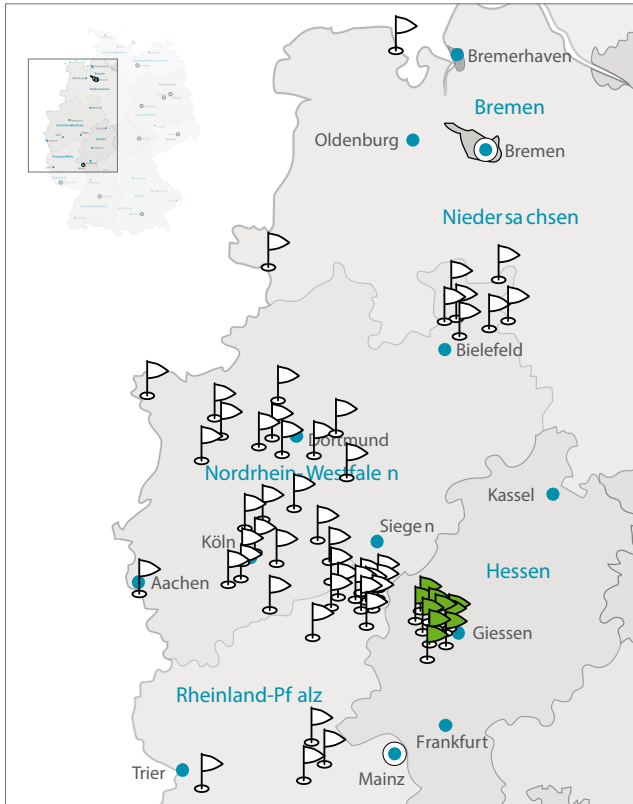

Seite Gemeinde

- 24 Evangelische Gemeinschaft **Niederlemp**
- 14 Evangelische Gemeinschaft **Ehringshausen**
- 10 Evangelische Freie Gemeinde **Aßlar**
- 23 Evangelische Gemeinschaft **Lützellinden**
- 18 Evangelische Freie Gemeinde **Hüttenberg-Hochelheim**
- 22 Evangelische Freie Gemeinde **Laufdorf**
- 25 Evangelische Gemeinschaft **Rechtenbach**
- 29 Evangelische Gemeinschaft **Weidenhausen e.V.**
- 25 Evangelische Gemeinschaft **Reiskirchen**
- 14 Evangelische Gemeinschaft **Dornholzhausen**
- 28 Evangelische freie Gemeinde **Waldsolms-Kröffelbach**

Regionalleiter

Matthias Hennemann

06403/774512

m.hennemann@egfd.de