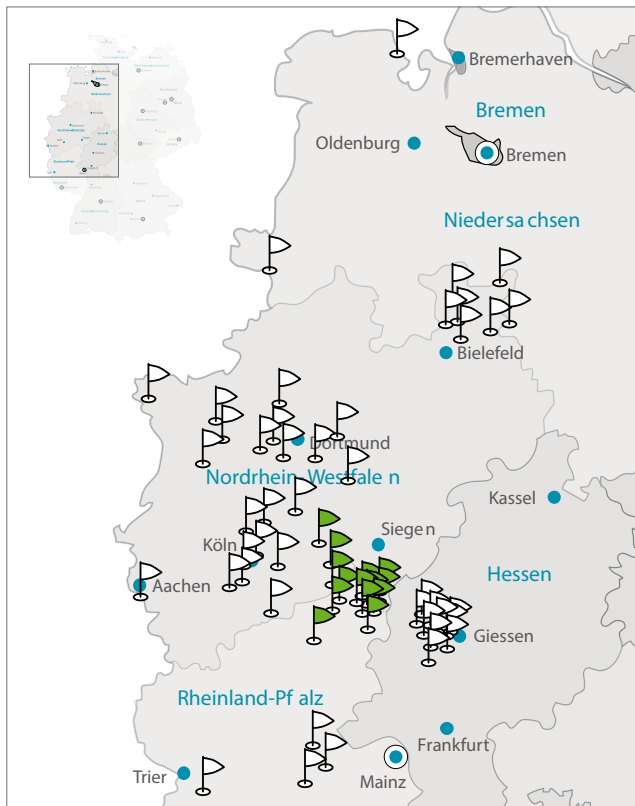

Regionalleiter

Nils Langenberg

02323/961396
n.langenberg@egfd.de

Region Rhein-Wupper

Seite Gemeinde

- 17 Stadtmission **Hemer**
- 26 Stadtmission **Solingen**
- 18 Evangelische Gemeinschaft **Hückeswagen**
- 22 Evangelische Freie Gemeinde Wilhelmstraße **Langenfeld**
- 21 Evangelische Freie Gemeinde **Köln-Holweide**
- 21 Evangelische freie Gemeinde – **Kölner** Stadtmission
- 18 Christliche Gemeinde **Hoffnungsthal**
- 12 Christusgemeinde **Brühl**
- 10 Stadtmission **Aachen**
- 15 Mosaik – Kirche wie eine Familie **Erfstadt**
- 11 Evangelische Freie Gemeinde **Bonn** e.V.

Regionalleiter

Nils Langenberg

02323/961396
n.langenberg@egfd.de

Region Oberberg-Westerwald

Seite Gemeinde

- 16 Evangelisch freie Gemeinde **Gummersbach**
- 12 Evangelische Gemeinschaft **Brüchermühle**
- 27 Evangelische Gemeinschaft **Überholz**
- 24 Evangelische Gemeinschaft **Niederdreisbach**
- 16 Evangelische Gemeinschaft **Helmeroth**
- 13 Evangelische freie Gemeinde **Daaden**
- 15 Evangelische Gemeinschaft **Emmerzhäusen**
- 29 Evangelische freie Gemeinde **Weitefeld**
- 10 Evangelische freie Gemeinde **Altenkirchen**
- 11 Evangelische Gemeinde **Bad Marienberg-Langenbach**
- 28 Evangelische Landeskirchliche Gemeinschaft **Wahlbach**
- 22 Freie christliche Gemeinde **Langenbach bei Kirburg**
- 23 Evangelische Gemeinschaft **Lautzenbrücken-Nisterberg**
- 13 Evangelische Gemeinschaft **Derschen**
- 27 Evangelische Freie Gemeinde **Straßenhaus**