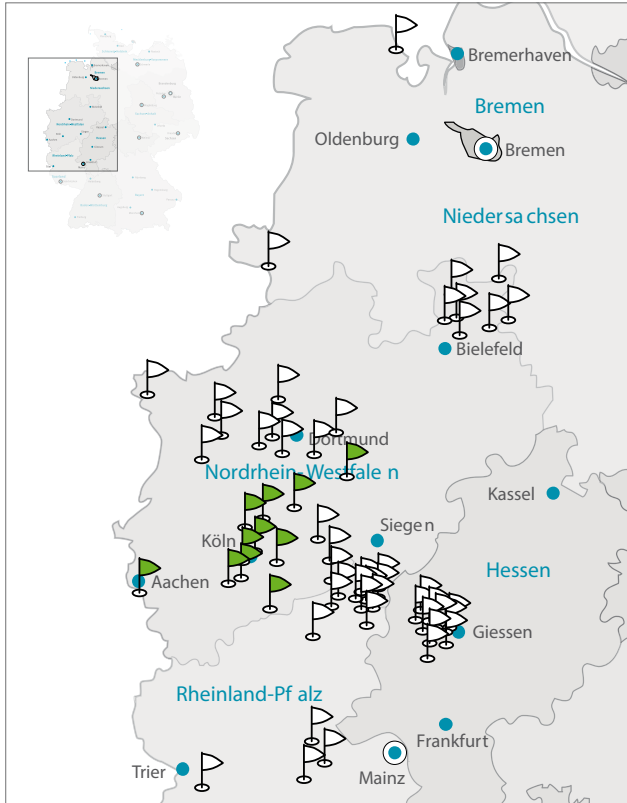

Eine Liste mit **besonderen Terminen**, für die wir um Gebetsunterstützung bitten, finden Sie auf **Seite 31**.

Region Nord

Seite Gemeinde

- 19 Evangelische Freie Gemeinde **Jever**
- 21 Evangelische Stadtmission **Lahde**
- 23 Evangelische Freie Gemeinde **Lübbecke**
- 20 Evangelisch Freie Gemeinde **Kirchlengern**
- 12 Evangelische Stadtmission **Bünde**
- 26 Evangelische Stadtmissionsgemeinde **Rinteln**
- 19 Evangelisch Freie Gemeinde **Kalletal**
- 17 Landeskirchliche Gemeinschaft e. V. **Herford**

Regionalleiter

Matthias Hennemann

06403/774512
m.hennemann@egfd.de

Region Rhein-Ruhr

Seite Gemeinde

- 25 Evangelische Freie Gemeinde **Nordhorn**
- 20 Evangelische Stadtmission **Kleve**
- 16 Freie Gemeinde Wendepunkt **Haltern**
- 29 Evangelische Stadtmission **Wesel**
- 13 Freie Gemeinde **Datteln** - Wendepunkt
- 19 Stadtmission **Kamen**
- 14 Christusgemeinde **Dinslaken**
- 17 Evangelische Stadtmission **Herne**
- 28 Stadtmission **Wanne-Eickel**
- 15 Evangelische Stadtmission **Gelsenkirchen-Neustadt**
- 11 Evangelische freie Gemeinde **Bochum-Werne**
- 24 Christus-Gemeinde **Neukirchen**

Regionalleiter

Nils Langenberg

02323/961396
n.langenberg@egfd.de

Region Rhein-Wupper

Seite Gemeinde

- 17 Stadtmission **Hemer**
- 26 Stadtmission **Solingen**
- 18 Evangelische Gemeinschaft **Hückeswagen**
- 22 Evangelische Freie Gemeinde Wilhelmstraße **Langenfeld**
- 21 Evangelische Freie Gemeinde **Köln-Holweide**
- 21 Evangelische freie Gemeinde – **Kölner** Stadtmission
- 18 Christliche Gemeinde **Hoffnungsthal**
- 12 Christusgemeinde **Brühl**
- 10 Stadtmission **Aachen**
- 15 Mosaik – Kirche wie eine Familie **Erfstadt**
- 11 Evangelische Freie Gemeinde **Bonn** e.V.