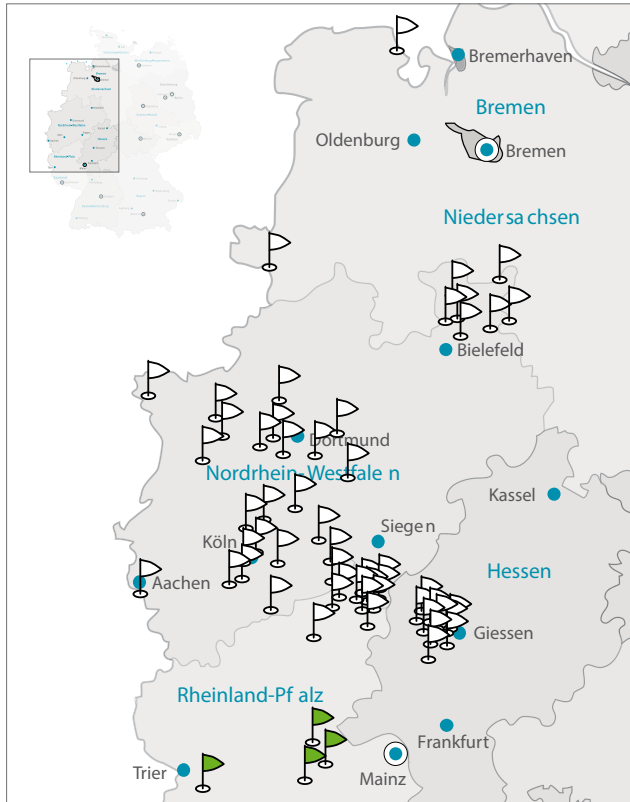

Regionalleiter

Nils Langenberg

02323/961396
n.langenberg@egfd.de

Region Oberberg-Westerwald

Seite Gemeinde

- 16 Evangelisch freie Gemeinde **Gummersbach**
- 12 Evangelische Gemeinschaft **Brüchermühle**
- 27 Evangelische Gemeinschaft **Überholz**
- 24 Evangelische Gemeinschaft **Niederdreisbach**
- 16 Evangelische Gemeinschaft **Helmeroth**
- 13 Evangelische freie Gemeinde **Daaden**
- 15 Evangelische Gemeinschaft **Emmerzhäusen**
- 29 Evangelische freie Gemeinde **Weitefeld**
- 10 Evangelische freie Gemeinde **Altenkirchen**
- 11 Evangelische Gemeinde **Bad Marienberg-Langenbach**
- 28 Evangelische Landeskirchliche Gemeinschaft **Wahlbach**
- 22 Freie christliche Gemeinde **Langenbach bei Kirburg**
- 23 Evangelische Gemeinschaft **Lautzenbrücken-Nisterberg**
- 13 Evangelische Gemeinschaft **Derschen**
- 27 Evangelische Freie Gemeinde **Straßenhaus**

Regionalleiter

Matthias Hennemann

06403/774512
m.hennemann@egfd.de

Seite Gemeinde

- 24 Evangelische Gemeinschaft **Niederlemp**
- 14 Evangelische Gemeinschaft **Ehringshausen**
- 10 Evangelische Freie Gemeinde **Aßlar**
- 23 Evangelische Gemeinschaft **Lützellinden**
- 18 Evangelische Freie Gemeinde **Hüttenberg-Hochelheim**
- 22 Evangelische Freie Gemeinde **Laufdorf**
- 25 Evangelische Gemeinschaft **Rechtenbach**
- 29 Evangelische Gemeinschaft **Weidenhausen e.V.**
- 25 Evangelische Gemeinschaft **Reiskirchen**
- 14 Evangelische Gemeinschaft **Dornholzhausen**
- 28 Evangelische freie Gemeinde **Waldsolms-Kröffelbach**

Regionalleiter

Matthias Hennemann

06403/774512

m.hennemann@egfd.de

Region Hunsrück

Seite Gemeinde

- 26 Stadtmission **Simmern**
- 30 Evangelische Gemeinde am Soonwald, **Winterbach**
- 20 Stadtmission **Kirn**
- 27 Evangelische Stadtmission **Trier**