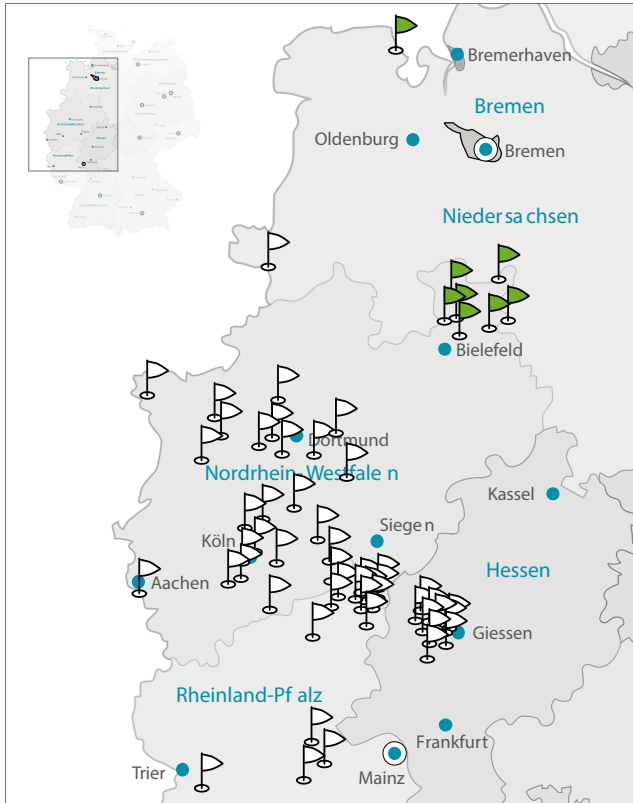

Thomas Schnittcher
0151/61320477
t.schnittcher@egfd.de

Detlef Schröder
05223/574910
d.schroeder@egfd.de

Jürgen Arnold Strunk
02263/9027147
j.a.strunk@egfd.de

BITTE BETEN SIE MIT!

Nutzen Sie diese Gemeindeliste als „Nachschlagewerk“ und als **Anregung zum Gebet** für unsere Gemeinden sowie die haupt- und ehrenamtlichen Mitarbeiter.

Eine Liste mit **besonderen Terminen**, für die wir um Gebetsunterstützung bitten, finden Sie auf **Seite 31**.

Region Nord

Seite Gemeinde

- 19 Evangelische Freie Gemeinde **Jever**
- 21 Evangelische Stadtmission **Lahde**
- 23 Evangelische Freie Gemeinde **Lübbecke**
- 20 Evangelisch Freie Gemeinde **Kirchlengern**
- 12 Evangelische Stadtmission **Bünde**
- 26 Evangelische Stadtmissionsgemeinde **Rinteln**
- 19 Evangelisch Freie Gemeinde **Kalletal**
- 17 Landeskirchliche Gemeinschaft e. V. **Herford**

Regionalleiter

Matthias Hennemann

06403/774512
m.hennemann@egfd.de

Region Rhein-Ruhr

Seite Gemeinde

- 25 Evangelische Freie Gemeinde **Nordhorn**
- 20 Evangelische Stadtmission **Kleve**
- 16 Freie Gemeinde Wendepunkt **Haltern**
- 29 Evangelische Stadtmission **Wesel**
- 13 Freie Gemeinde **Datteln** - Wendepunkt
- 19 Stadtmission **Kamen**
- 14 Christusgemeinde **Dinslaken**
- 17 Evangelische Stadtmission **Herne**
- 28 Stadtmission **Wanne-Eickel**
- 15 Evangelische Stadtmission **Gelsenkirchen-Neustadt**
- 11 Evangelische freie Gemeinde **Bochum-Werne**
- 24 Christus-Gemeinde **Neukirchen**