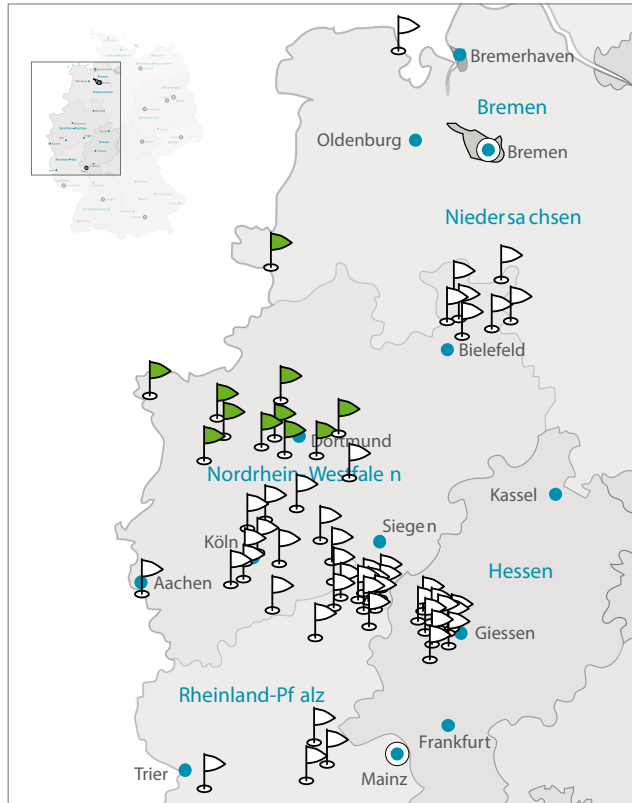

Eine Liste mit **besonderen Terminen**, für die wir um Gebetsunterstützung bitten, finden Sie auf **Seite 31**.

Region Nord

Seite Gemeinde

- 19 Evangelische Freie Gemeinde **Jever**
- 21 Evangelische Stadtmission **Lahde**
- 23 Evangelische Freie Gemeinde **Lübbecke**
- 20 Evangelisch Freie Gemeinde **Kirchlengern**
- 12 Evangelische Stadtmission **Bünde**
- 26 Evangelische Stadtmissionsgemeinde **Rinteln**
- 19 Evangelisch Freie Gemeinde **Kalletal**
- 17 Landeskirchliche Gemeinschaft e. V. **Herford**

Regionalleiter

Matthias Hennemann

06403/774512
m.hennemann@egfd.de

Region Rhein-Ruhr

Seite Gemeinde

- 25 Evangelische Freie Gemeinde **Nordhorn**
- 20 Evangelische Stadtmission **Kleve**
- 16 Freie Gemeinde Wendepunkt **Haltern**
- 29 Evangelische Stadtmission **Wesel**
- 13 Freie Gemeinde **Datteln** - Wendepunkt
- 19 Stadtmission **Kamen**
- 14 Christusgemeinde **Dinslaken**
- 17 Evangelische Stadtmission **Herne**
- 28 Stadtmission **Wanne-Eickel**
- 15 Evangelische Stadtmission **Gelsenkirchen-Neustadt**
- 11 Evangelische freie Gemeinde **Bochum-Werne**
- 24 Christus-Gemeinde **Neukirchen**

Regionalleiter

Nils Langenberg

02323/961396
n.langenberg@egfd.de

Region Rhein-Wupper

Seite Gemeinde

- 17 Stadtmission **Hemer**
- 26 Stadtmission **Solingen**
- 18 Evangelische Gemeinschaft **Hückeswagen**
- 22 Evangelische Freie Gemeinde Wilhelmstraße **Langenfeld**
- 21 Evangelische Freie Gemeinde **Köln-Holweide**
- 21 Evangelische freie Gemeinde – **Kölner** Stadtmission
- 18 Christliche Gemeinde **Hoffnungsthal**
- 12 Christusgemeinde **Brühl**
- 10 Stadtmission **Aachen**
- 15 Mosaik – Kirche wie eine Familie **Erfstadt**
- 11 Evangelische Freie Gemeinde **Bonn** e.V.